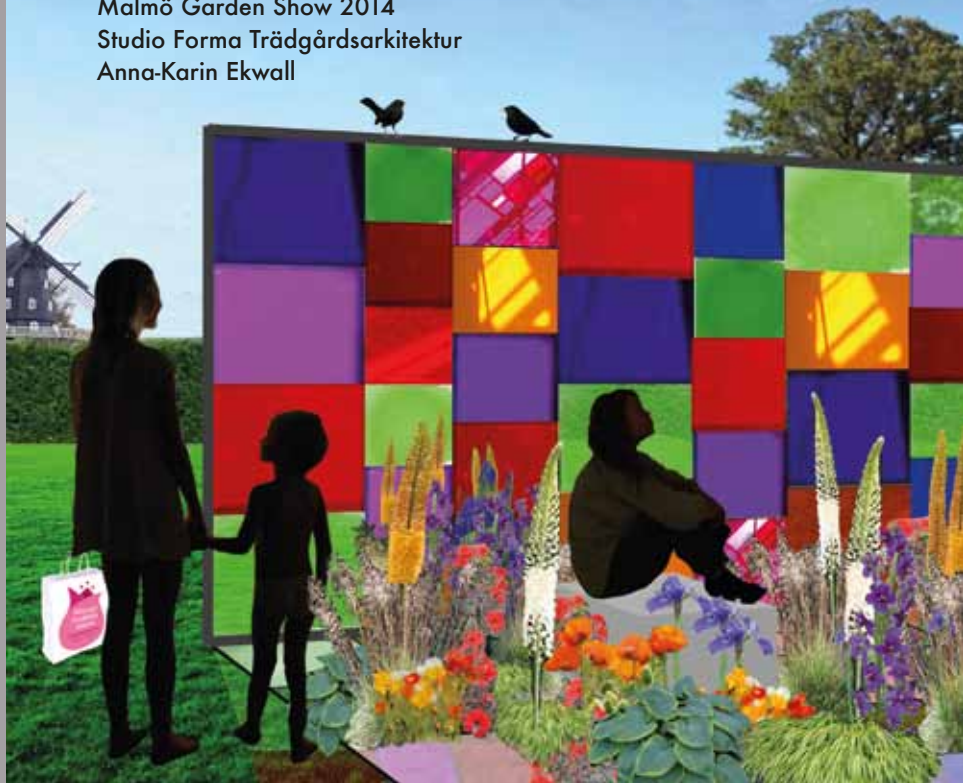

# "KONTRAST I KUBIK"

Malmö Garden Show 2014  
Studio Forma Trädgårdsarkitektur  
Anna-Karin Ekwall

# KONCEPT

Välkommen till Malmö Garden Show 2014 och en utställningsträdgård som är fylld av färger, former och olika texturer i kubikformat - i massor. "Kontrast i Kubiks" koncept spelar på intressanta möten mellan olika material. Mötena står i stark kontrast mot varandra, mjuk ruffsig grönska mot hårt plexiglas och betong. Glimsiga texturer mot matta. Kontrastfärger som är varandras motsatser. Blått möter orange, grönt mot rött och intensiva krokar dem emellan. Precis som i samhället uppstår i dessa möten något nytt och spännande. Detta förslag är inte en plantering i ljuva pastelltoner där alla är lika. Här ser vi att olikheter ger mer! I all denna intensitet kan man slå sig ner och njuta av mångfalden på sittkuber insprängd i "Kontrast i Kubiks" laddade yta.

# TRÄDGÅRDSDESIGN

En trädgård har inga begränsningar....

Studio Forma Trädgårdsarkitektur skapar sköna gröna miljöer som är estetiskt tilltalande, spännande, långlivade och inte minst trivsamma att vistas i.